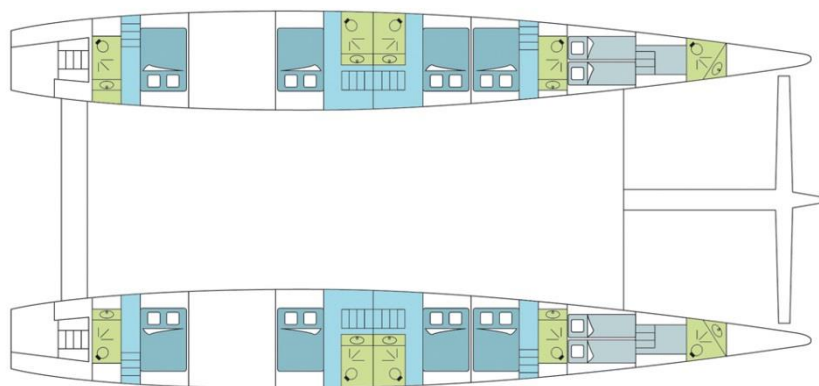

DREAM 82

DATI TECNICI

Lunghezza: 24 mt

Larghezza: 12 mt

Pescaggio: 1,50 mt

Dislocamento: 42 t.

N° ospiti: 20 + equipaggio

CABINE E SERVIZI

Cabine standard: 8

Cabine superior: 2

Bagni: 10

Serbatoio acqua dolce: 2000 lt

Serbatoio gasolio: 2600 lt

Desalinizzatore: 500 lt/ora

SPECIFICHE E ACCESSORI

Motore: 2 x 230 HP

Randa: 135 mq

Genoa: 240 mq

Accessori: VHF, Log, Autopilota, Stereo CD, DVD, Telefono satellitare, Ecoscandaglio, GPS, Bimini, 2 Kayak, Windsurf, Aria condizionata, Desalinizzatore, Cassaforte in cabina

Catamarano di 24 mt destinato ad imbarchi alla cabina. Offre 10 cabine con servizi privati. Alloggi equipaggio separati. Normalmente le 2 cabine sulla tuga che offrono spazi maggiori che le cabine negli scafi. La presente scheda non ha finalità contrattuali e rappresenta la tipologia di imbarcazione proposta, non la barca specifica e gli accessori del preventivo..