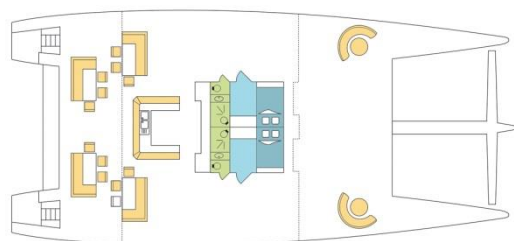

DREAM 82

OCY.it – Ocean Yachting S.r.l.

Mediatore Marittimo C.C.I.A.A. Ravenna n.62 | Tour Operator aut. Prov. Bologna n.394

Via Saragozza 24 | 40123 Bologna

Tel. +390516440196 | Fax. +39051585613

email: info@ocy.it | web: www.ocy.it